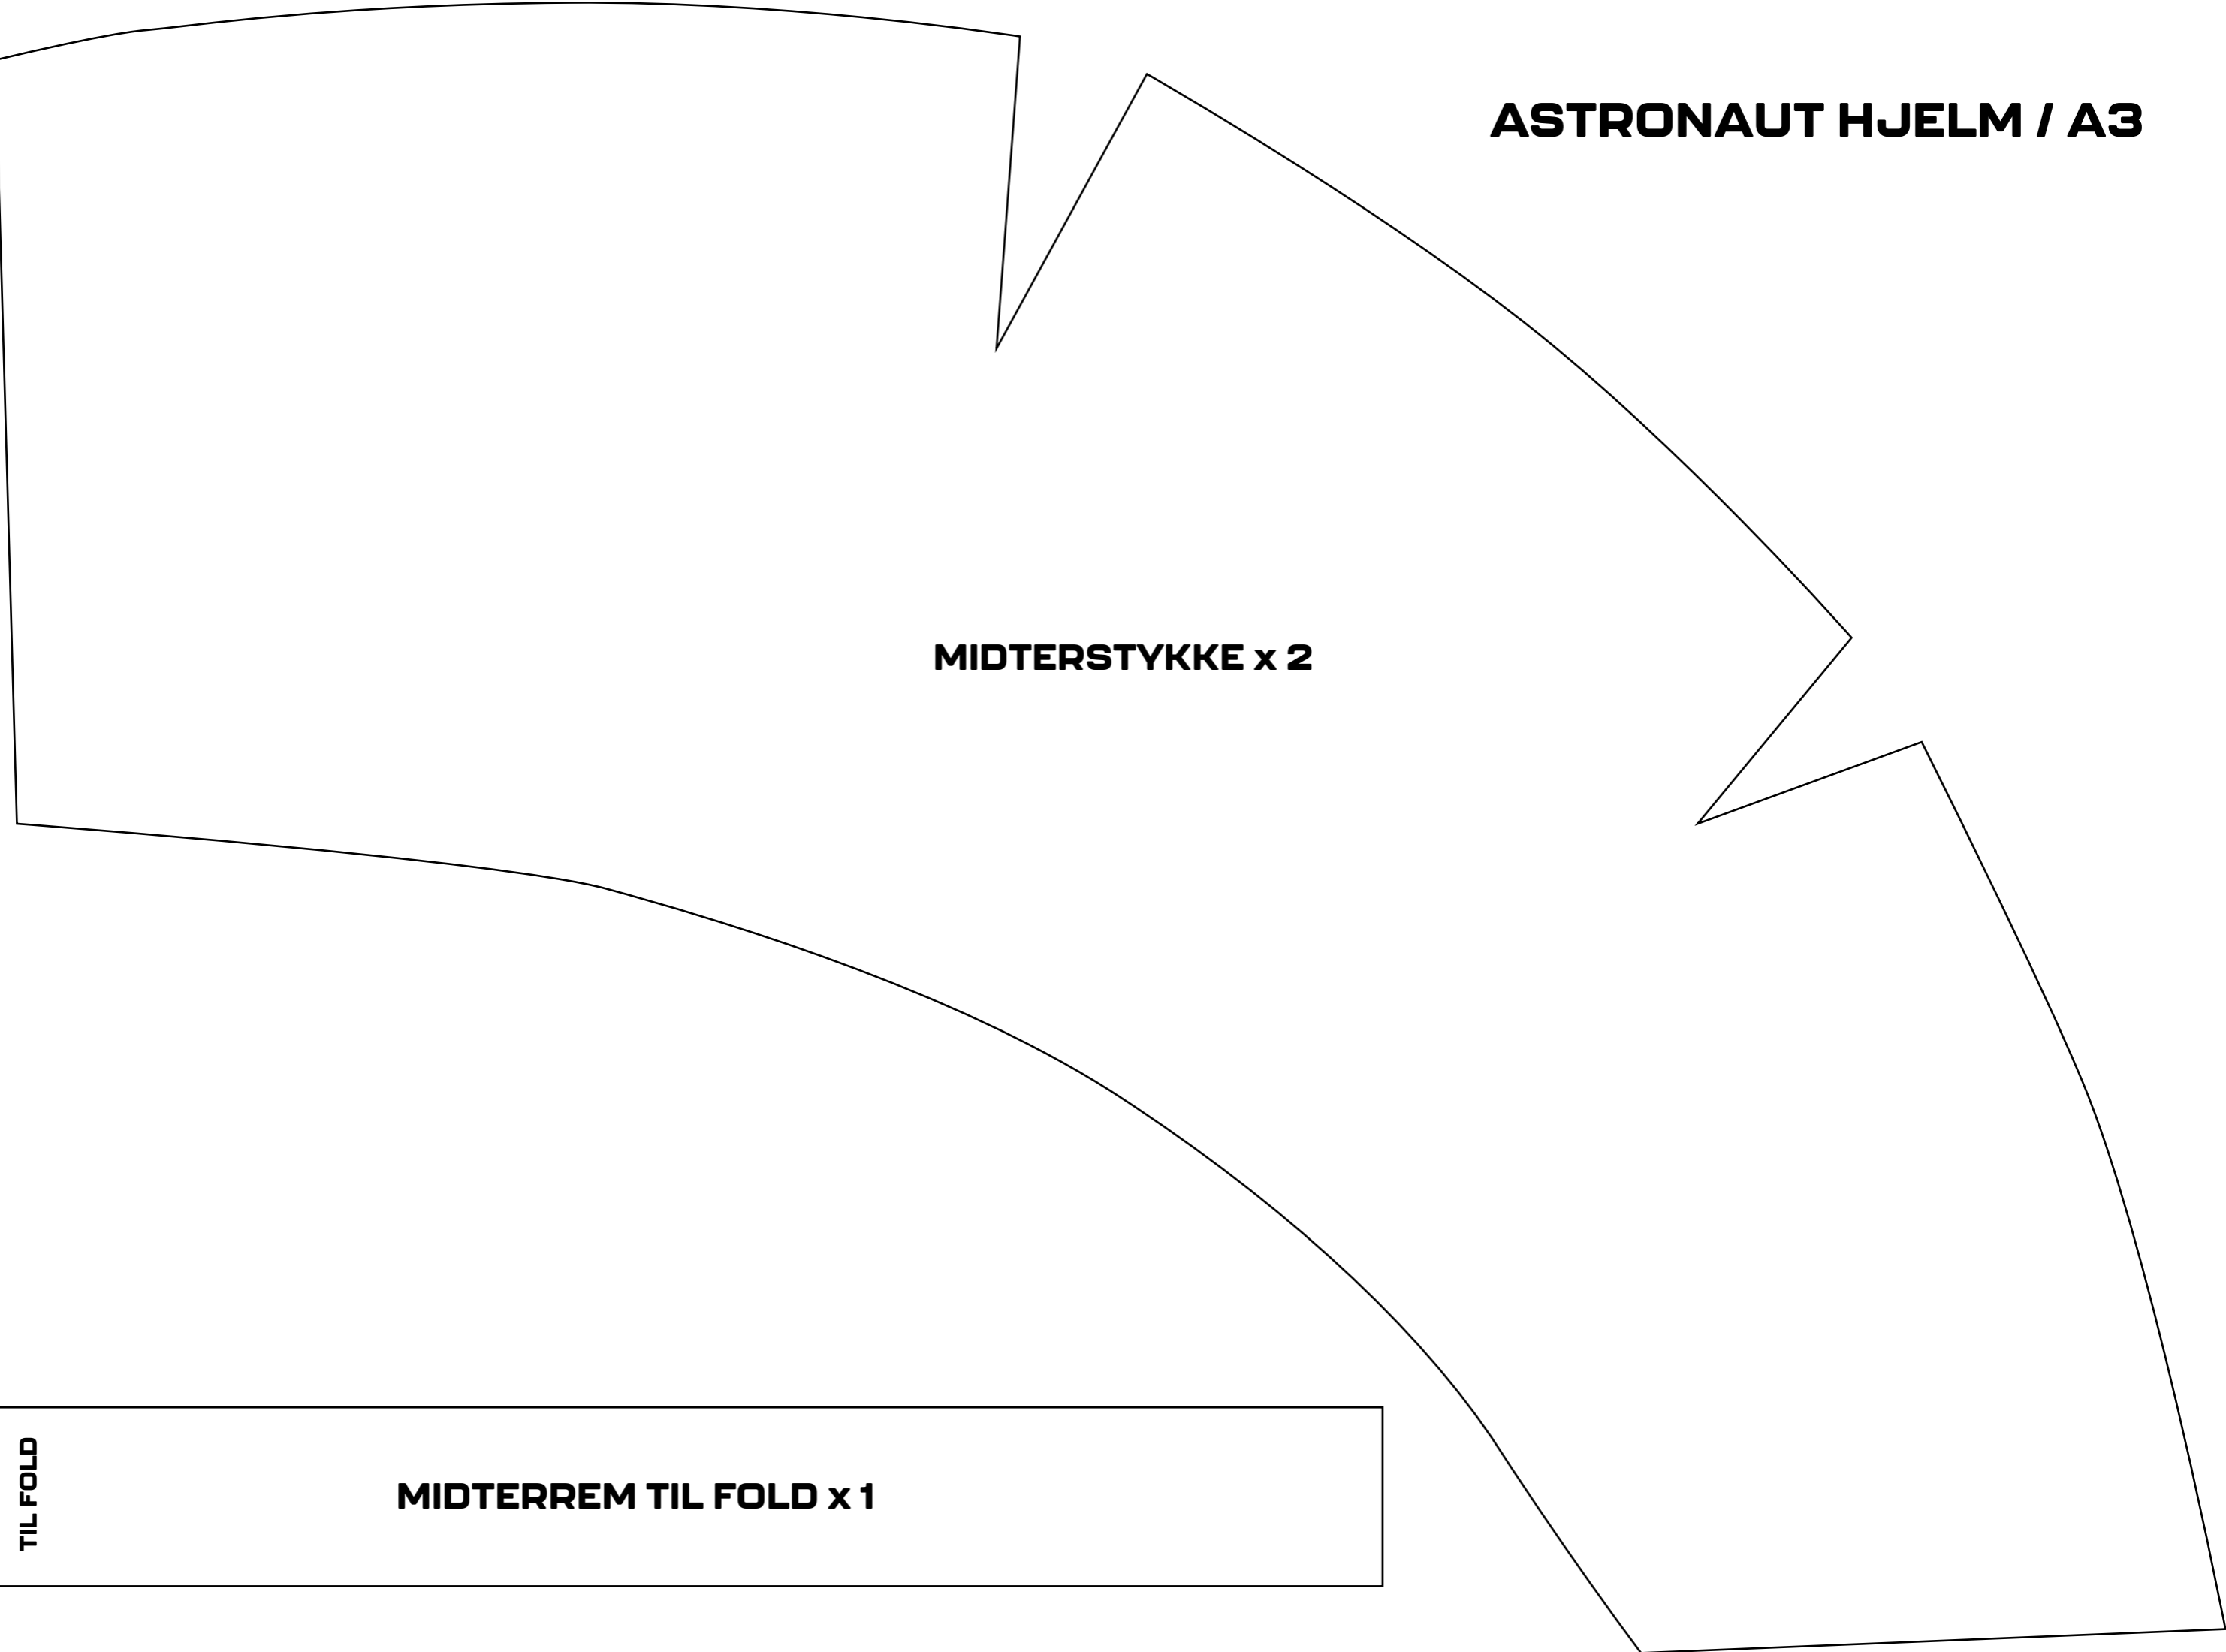

ASTRONAUT HJELM / A3

MIDTERSTYKKE x 2

MIDTERREM TIL FOLD x 1

TIL FOLD

ASTRONAUT HJELM / A3

SIDESTYKKE x 2

ØRE HJELM x 4