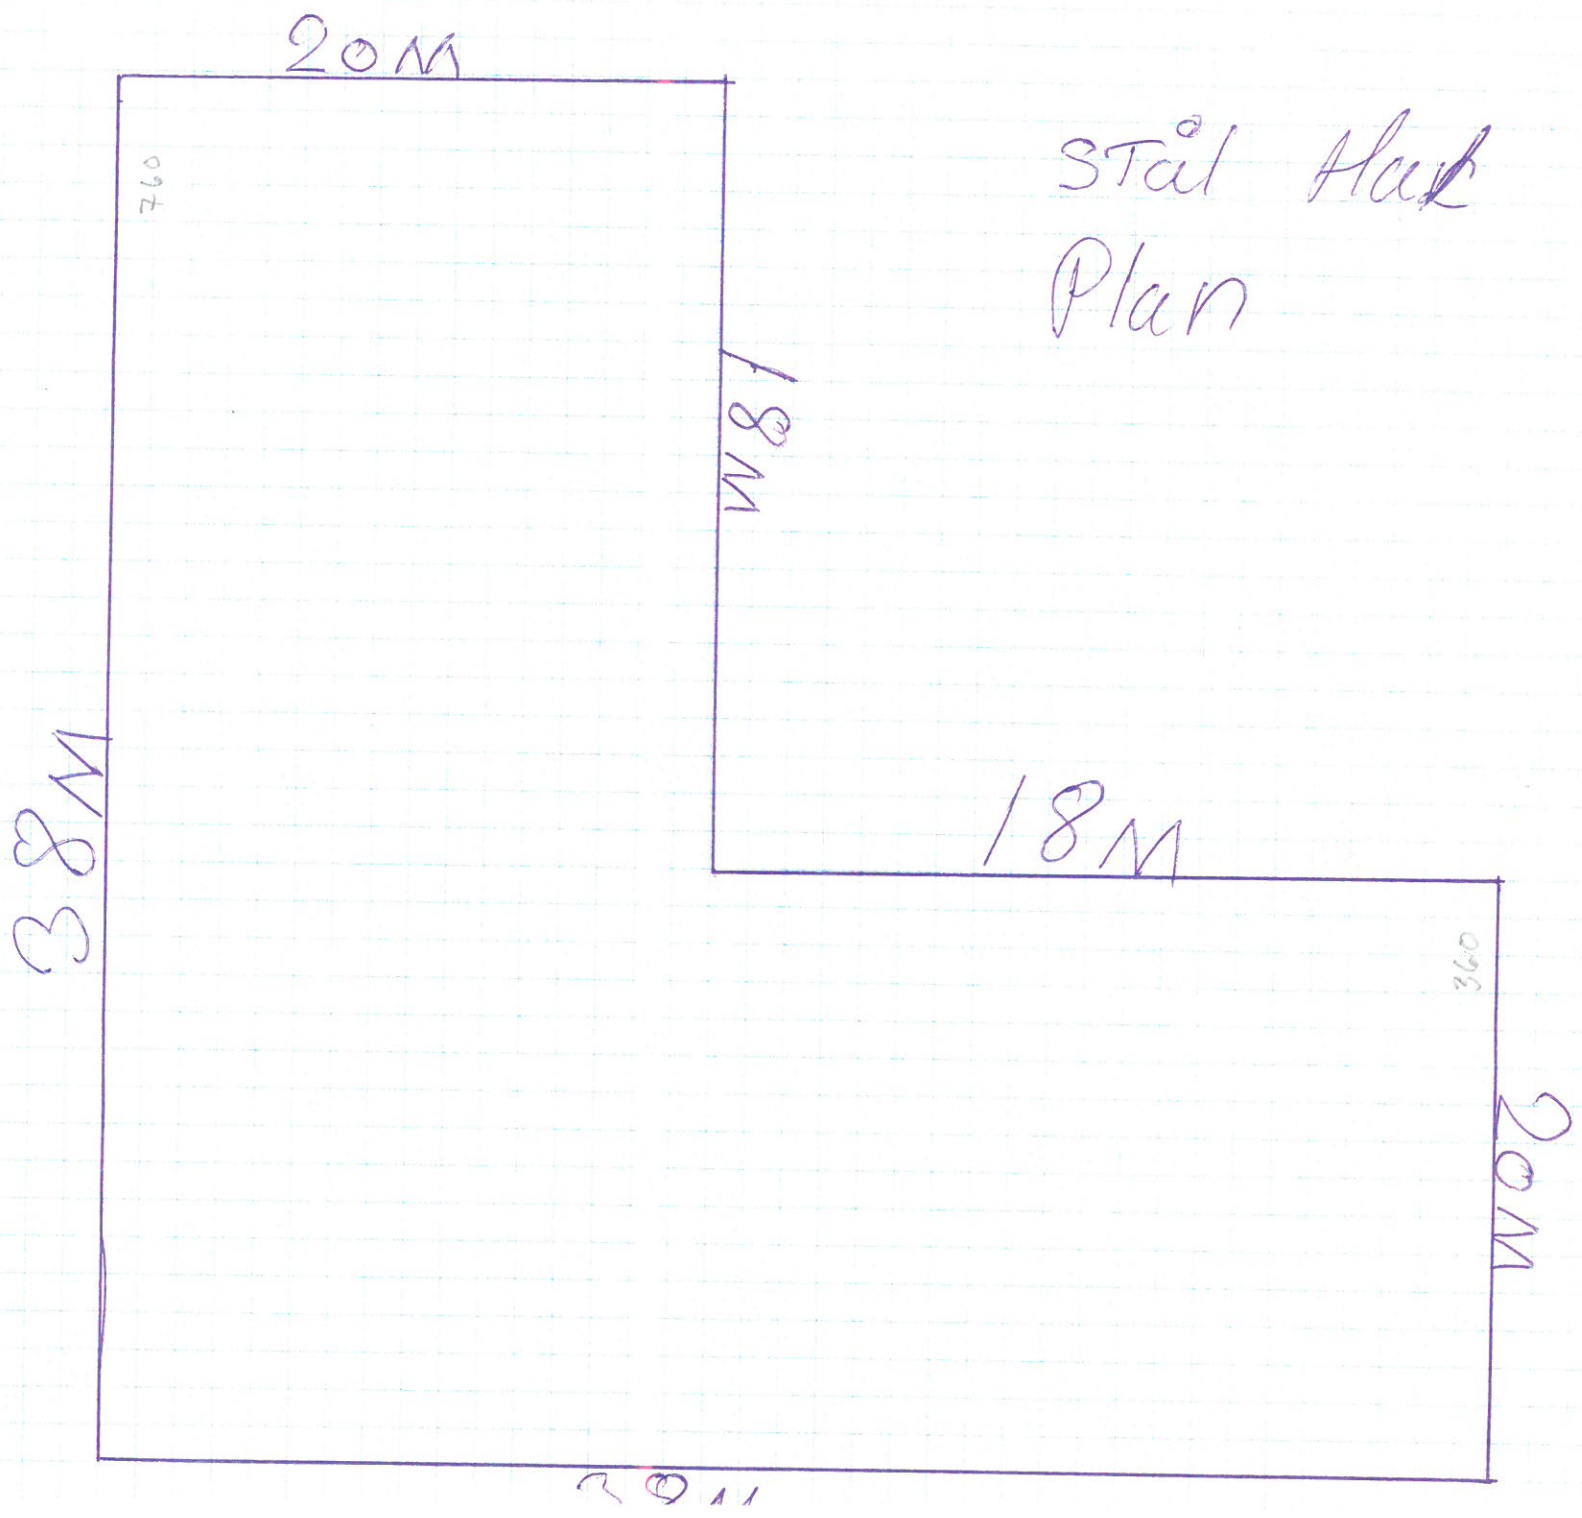

# Stål Hus Plan

Stål Hal lys Malt farve  
Siderne er 4M  
Tag  $24^\circ$